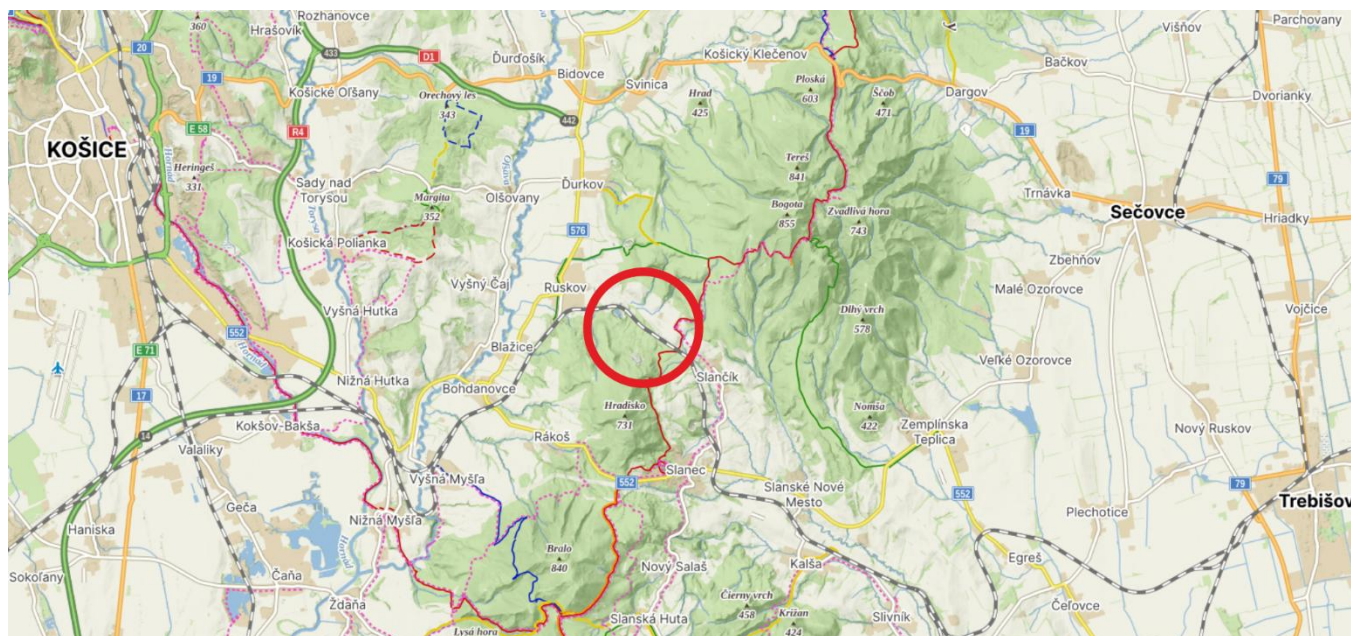

Časy súťažných jazd sú orientačné

MAPA TRATE A UZÁVIERKA CESTY

BEZPEČNOSŤ DIVÁKOV

Pokiaľ sa rozhodnete byť divákom na podujatí, uvedomte si, že ho budete sledovať na vlastné riziko a nebezpečenstvo. Je vo vašom záujme bezpečnosti, aby ste sa riadili nasledujúcimi pokynmi a informáciami.