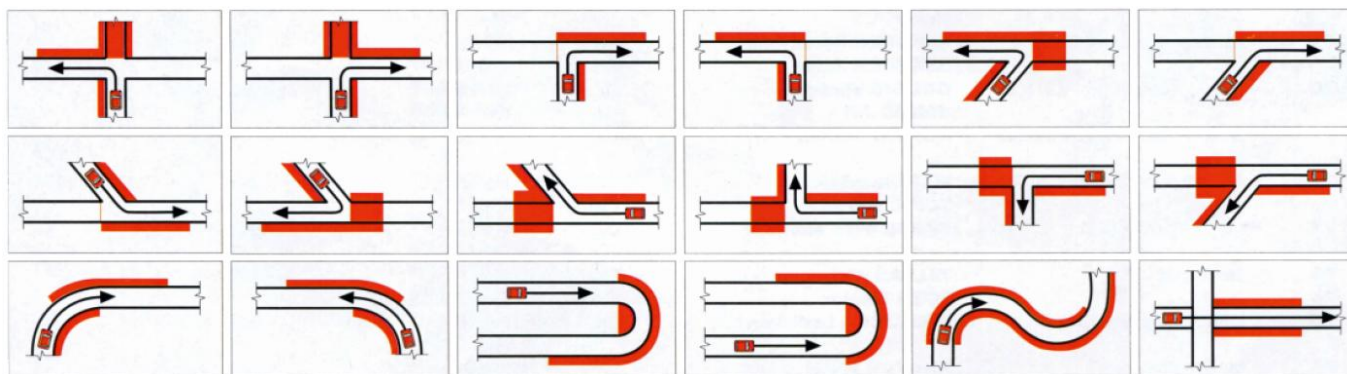

BEZPEČNOSŤ DIVÁKOV

Pokiaľ sa rozhodnete byť divákom na podujatí, uvedomte si, že ho budete sledovať na vlastné riziko a nebezpečenstvo. Je vo vašom záujme bezpečnosti, aby ste sa riadili nasledujúcimi pokynmi a informáciami.

Diváci nemôžu byť:

- ☒ v únikových zónach, v priestoroch označených bezpečnostnou páskou a v priestoroch označených „ZAKÁZANÝ PRIESTOR“
- ☒ v absolútnej blízkosti trate SS (slalomová skúška)
- ☒ pod úrovňou vozovky trate SS
- ☒ pred pevnou prekážkou (plot, strom, budova a pod.)
- ☒ v miestach proti prichádzajúcim vozidlám
- ☒ na vonkajšom a vnútornom obvode zatáčky SS
- ☒ v miestach, kde dochádza k intenzívnemu brzdeniu, alebo akcelerovaniu po oboch stranách trate SS
- ☒ na horizontoch pri obidvoch stranách trate SS, najmä za horizontom
- ☒ v tesnej blízkosti za zvodidlami

Diváci môžu byť:

- ✓ vo vyznačených diváckych miestach
- ✓ na stanovištiach dostatočne vyvýšených nad traťou SS
- ✓ v dostatočnej vzdialenosti za pevnou prekážkou (stena, stromy, ploty, betónové panely, a pod.)
- ✓ v dostatočnej a značnej vzdialenosti od trate SS

- **Rešpektujte** pokyny usporiadateľov, pokiaľ vás žiadajú, aby ste opustili nebezpečné miesto na trati SS, je to hlavne v záujme vašej bezpečnosti a vášho zdravia.
- **Udržujte** od okraja vozovky dostatočný odstup. Uvedomte si, že súťažné vozidlá idú veľkou rýchlosťou. Nedá sa vopred vylúčiť chybu jazdca, alebo technickú poruchu vozidla.
- Počas priebehu SS **neprebehujte** cez vozovku a nepohybujte sa na trati.
- **Neničte** životne prostredie a chráňte svojím chovaním prírodu.
- **Nehádzte** na trať SS žiadne predmety, ktoré by mohli ohroziť bezpečnosť prechádzajúcich súťažných vozidiel.
- V prítomnosti vašich **detí, majte ich pod neustálím dôkladným dozorom**, ste zodpovedný za ich bezpečnosť.
- **Nevoďte** so sebou na SS psy a ostatné zvieratá. Domáce zvieratá zabezpečte, aby sa nedostali na trať.
- **Nepohybujte** sa v blízkosti SS na bicykloch, elektrických kolobežkách, motorkách, štvorkolkách, offroadoch a iných prepravných prostriedkoch.