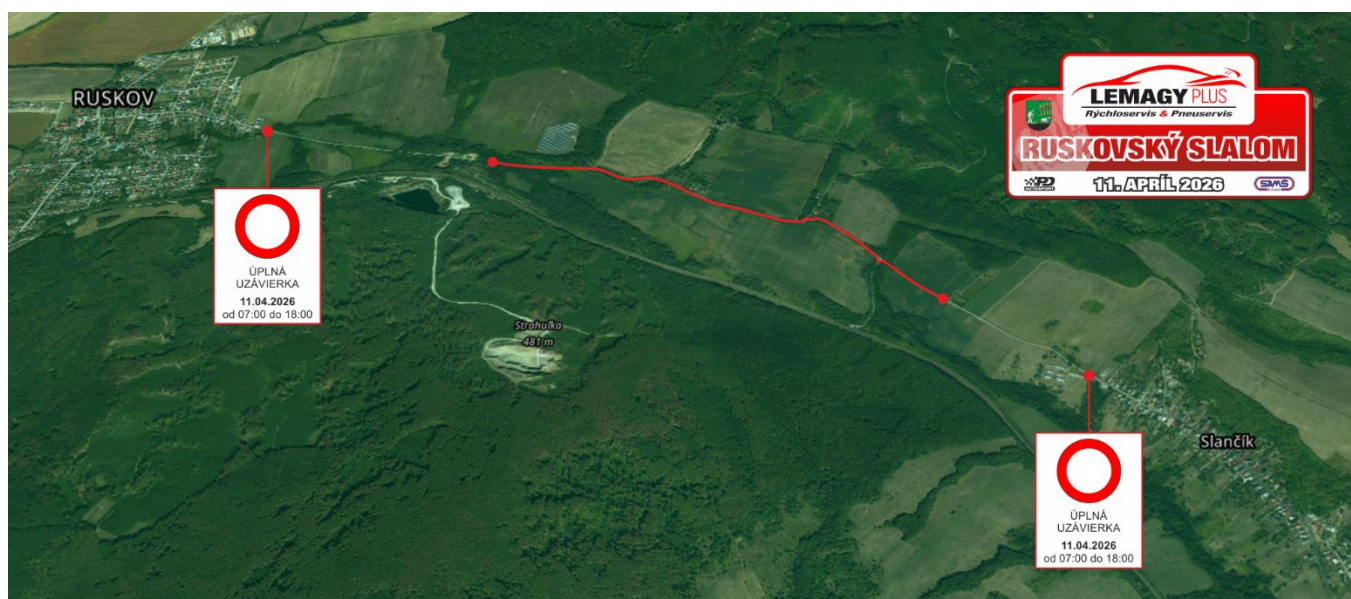

PROGRAM

11.04.2026	09:00	Štart do tréningovej jazdy
11.04.2026	10:15	Štart do 1. súťažnej jazdy
11.04.2026	11:45	Štart do 2. súťažnej jazdy
11.04.2026	13:15	Štart do 3. súťažnej jazdy

Časy súťažných jazd sú orientačné

MAPA TRATE A UZÁVIERKA CESTY